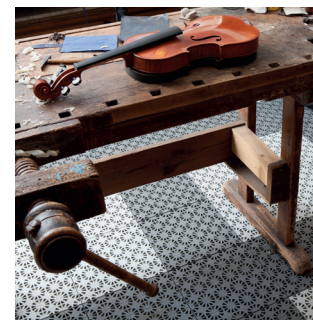

REKOMMENDATIONER

Lättmonterade Hestra är UV-stabil och passar lika bra inomhus som utomhus. Perfekt för hobbyrum, tvättstuga, uterum, garage eller varför inte som halkskydd runt poolen. Den är dessutom dränerande och låter på så sätt fuktiga golv andas. Golvplattan har en inbyggd expansionsfunktion – dvs den håller formen bra, även i stark värme.

Hestra tål de flesta hushållskemikalier och är lätt och billig att underhålla. Spola enkelt av, svabba eller dammsug ditt golv och det känns snabbt fräsch igen.

Dessutom har Hestraplattan en funktionsgaranti på 10 år.