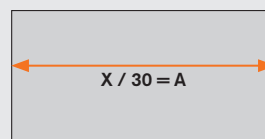

Hörnlister

Beräkna 1 per utvändigt hörn
Varje hörnlist ersätter 1 kantlist

REKOMMENDATIONER

Lättmonterade Hestra är UV-stabil och passar lika bra inomhus som utomhus. Perfekt för hobbyrum, tvättstuga, uterum, garage eller varför inte som halkskydd runt poolen. Den är dessutom dränerande och låter på så sätt fuktiga golv andas. Golvplattan har en inbyggd expansionsfunktion – dvs den håller formen bra, även i stark värme.

Hestra tål de flesta hushållskemikalier och är lätt och billig att underhålla. Spola enkelt av, svabba eller dammsug ditt golv och det känns snabbt fräsch igen.

Dessutom har Hestraplattan en funktionsgaranti på 10 år.