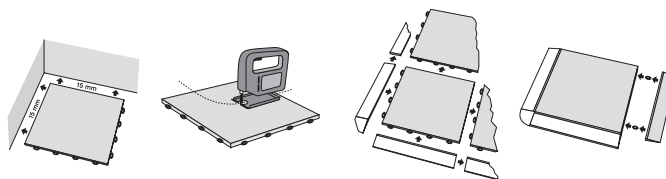

Beräkningsformel Hestra golvplatta

Längd X cm / 30 = A plattor
(avrundas alltid uppåt till närmaste heltal)
Bredd Y cm / 30 = B plattor
(avrundas alltid uppåt till närmaste heltal)
A x B = C plattor totalt
C / 11st = Antal förpackningar

Beräkningsformel Hestra kantlist

Längd X cm / 30 = A st lister
(avrundas alltid uppåt till närmaste heltal)

Hörnlister

Beräkna 1 per utvändigt hörn
Varje hörnlist ersätter 1 kantlist