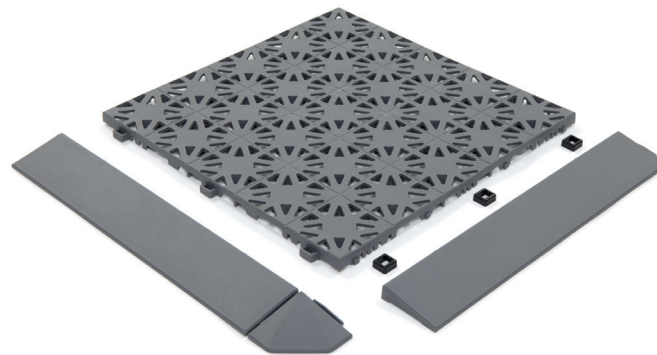

Hestra håller formen

Hestra är vår klassiker. Redan på 1980-talet togs det alltjämt lika populära mönstret fram. Hestra är ett högkvalitativt svensktillverkat golv i ren, 100% återvinningsbar, polypropen som tål det mesta. Lätt att installera, komplettera och underhålla. Till golvplattan finns kant- och hörnlister som hjälper dig att få till fina avslut där så behövs.