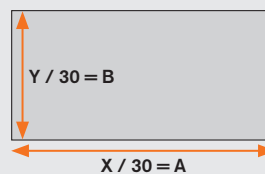

### Beräkningsformel Hestra golvplatta

Längd X cm / 30 = A plattor  
(avrundas alltid uppåt till närmaste heltal)  
Bredd Y cm / 30 = B plattor  
(avrundas alltid uppåt till närmaste heltal)  
A x B = C plattor totalt  
C / 11st = Antal förpackningar